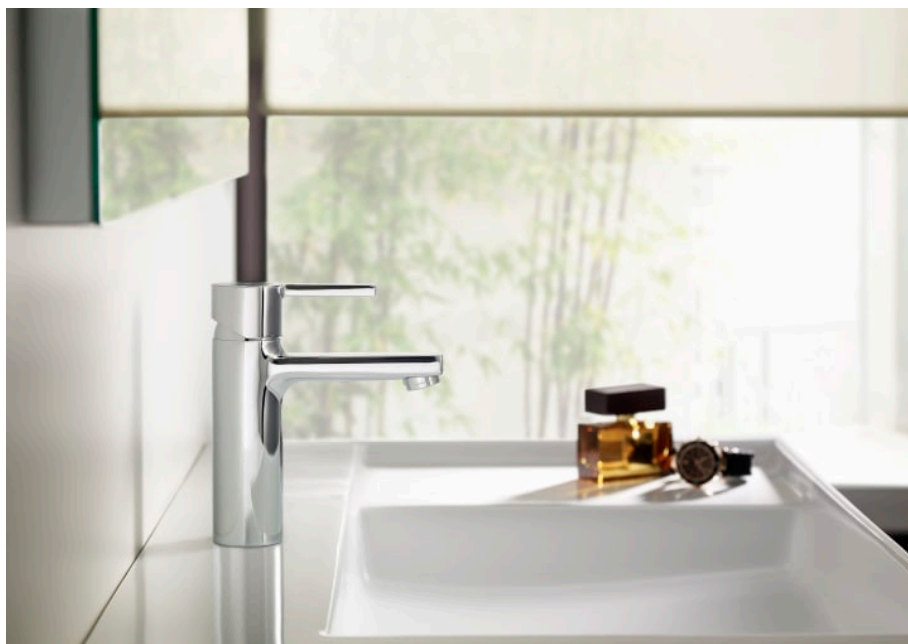

NAIA

Baterie du încastrată. Se comandă împreună cu RocaBox A525869403.

PRE (FĂRĂ TVA) (FĂRĂ TVA)

931,00 LEI

SCHIȚE TEHNICE

CARACTERISTICI

Locație de aplicare: Duș

Mounting type: Încastrat

Tip de cartuș: Ceramic

Tip mixer: Cu monocomandă

SoftTurn®

COMPATIBIL CU

RocaBox universal

525869403

Naia

Caracterul și sofisticarea se combină în această colecție de baterii cu design minimalist, generată de alăturarea perfectă a formelor geometrice cilindrică și pătrată.