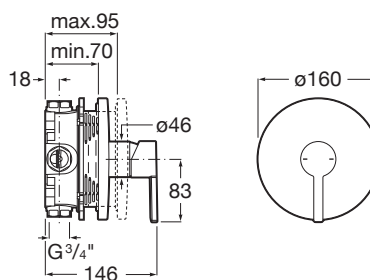

NAIA

Baterie du încastrată. Se comandă împreună cu RocaBox A525869403.

PRE (FĂRĂ TVA) (FĂRĂ TVA)

931,00 LEI

SCHIȚE TEHNICE

CARACTERISTICI

Locație de aplicare: Duș

Mounting type: Încastrat

Tip de cartuș: Ceramic

Tip mixer: Cu monocomandă

SoftTurn®

COMPATIBIL CU

RocaBox universal

525869403

Naia

Caracterul și sofisticarea se combină în această colecție de baterii cu design minimalist, generată de alăturarea perfectă a formelor geometrice cilindrică și pătrată.